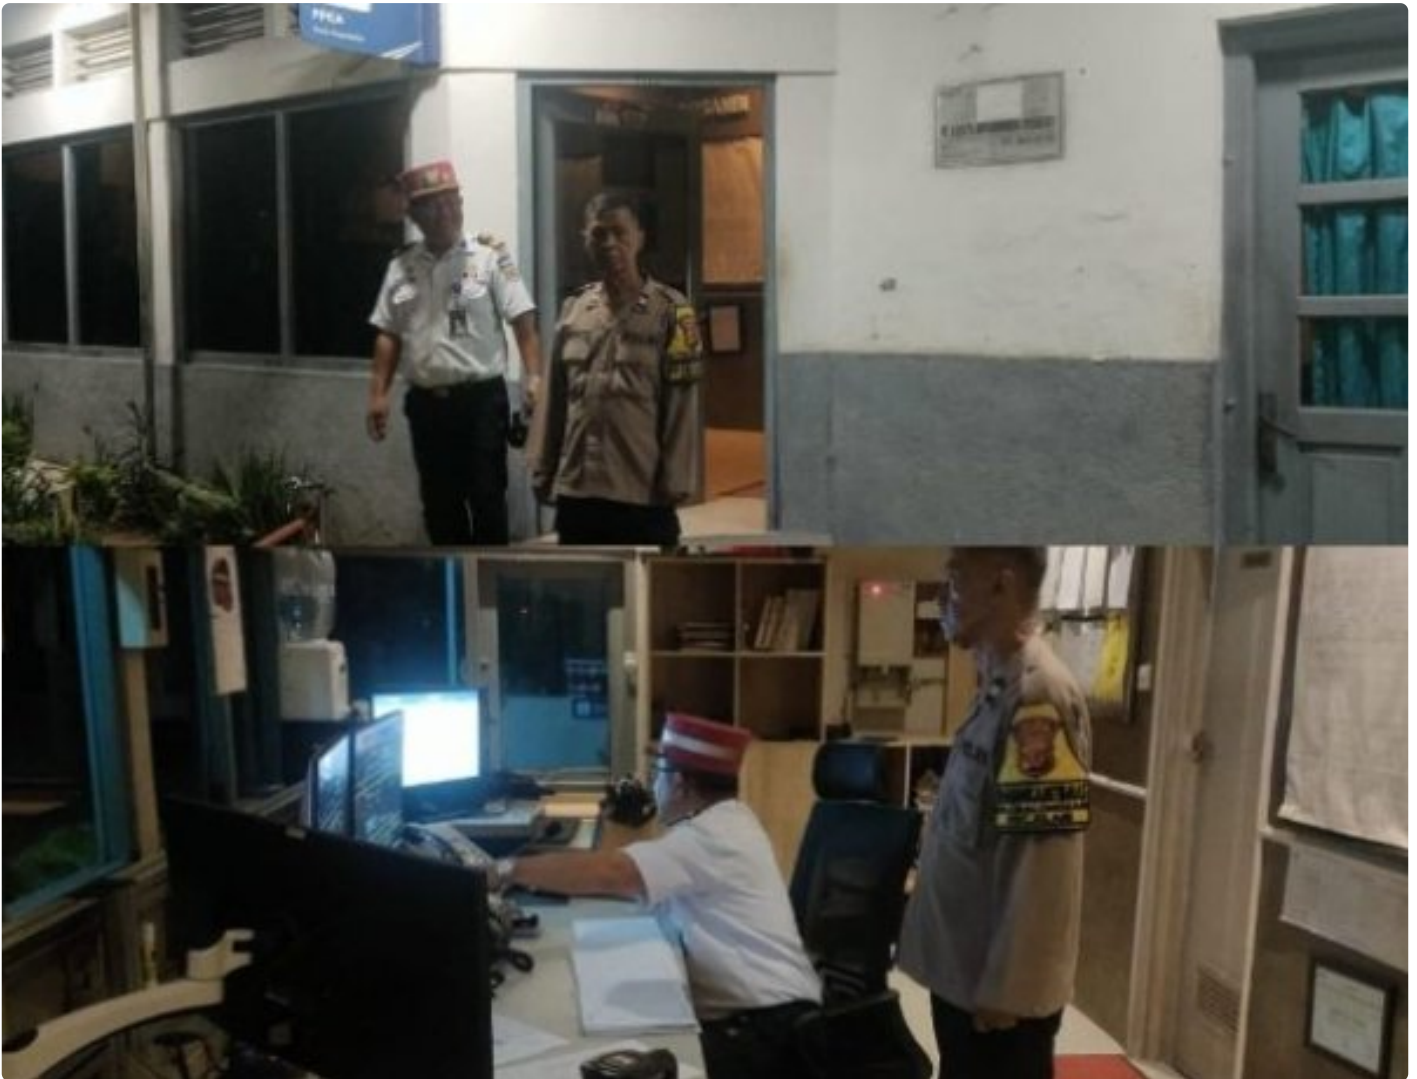

EKSPOS

Anggota Polsek Klari Melaksanakan Pengamanan Monitoring Jelang Nataru Di Stasiun Kereta Api

KARAWANG - KARAWANG.EKSPOS.CO.ID

Dec 21, 2024 - 19:48

Polres Karawang - Personil Polsek Klari Polres Karawang jajaran Polda Jabar melaksanakan monitoring dan pengamanan terbuka dan Pam tertutup di stasiun kereta api di wilayah hukum Polsek Klari, Jumat malam (20/12/2024) sekira pukul

23.00 wib sampai dengan selesai.

Pengamanan dilaksanakan dalam rangka pengamanan dan monitoring libur panjang menjelang perayaan Natal dan tahun baru (Nataru) 2025.

Disamping itu juga dilaksanakan pengecekan penumpang untuk memastikan tidak adanya penumpang gelap di gerbong.

Kapolres Karawang AKBP Edwar Zulkarnain. S.I.K., S.H., M.H melalui Kapolsek Klari Kompol Andryan Nugraha. S.H menyampaikan, kegiatan pengamanan tersebut dilaksanakan di titik titik perlintasan kereta api dan di stasiun yang ada di wilayah Polsek Klari Polres Karawang guna monitoring keamanan dan kenyamanan para penumpang yang akan melaksanakan libur panjang jelang perayaan natal dan tahun baru (Nataru) 2025 ke kampungnya masing masing. Pungkasnya