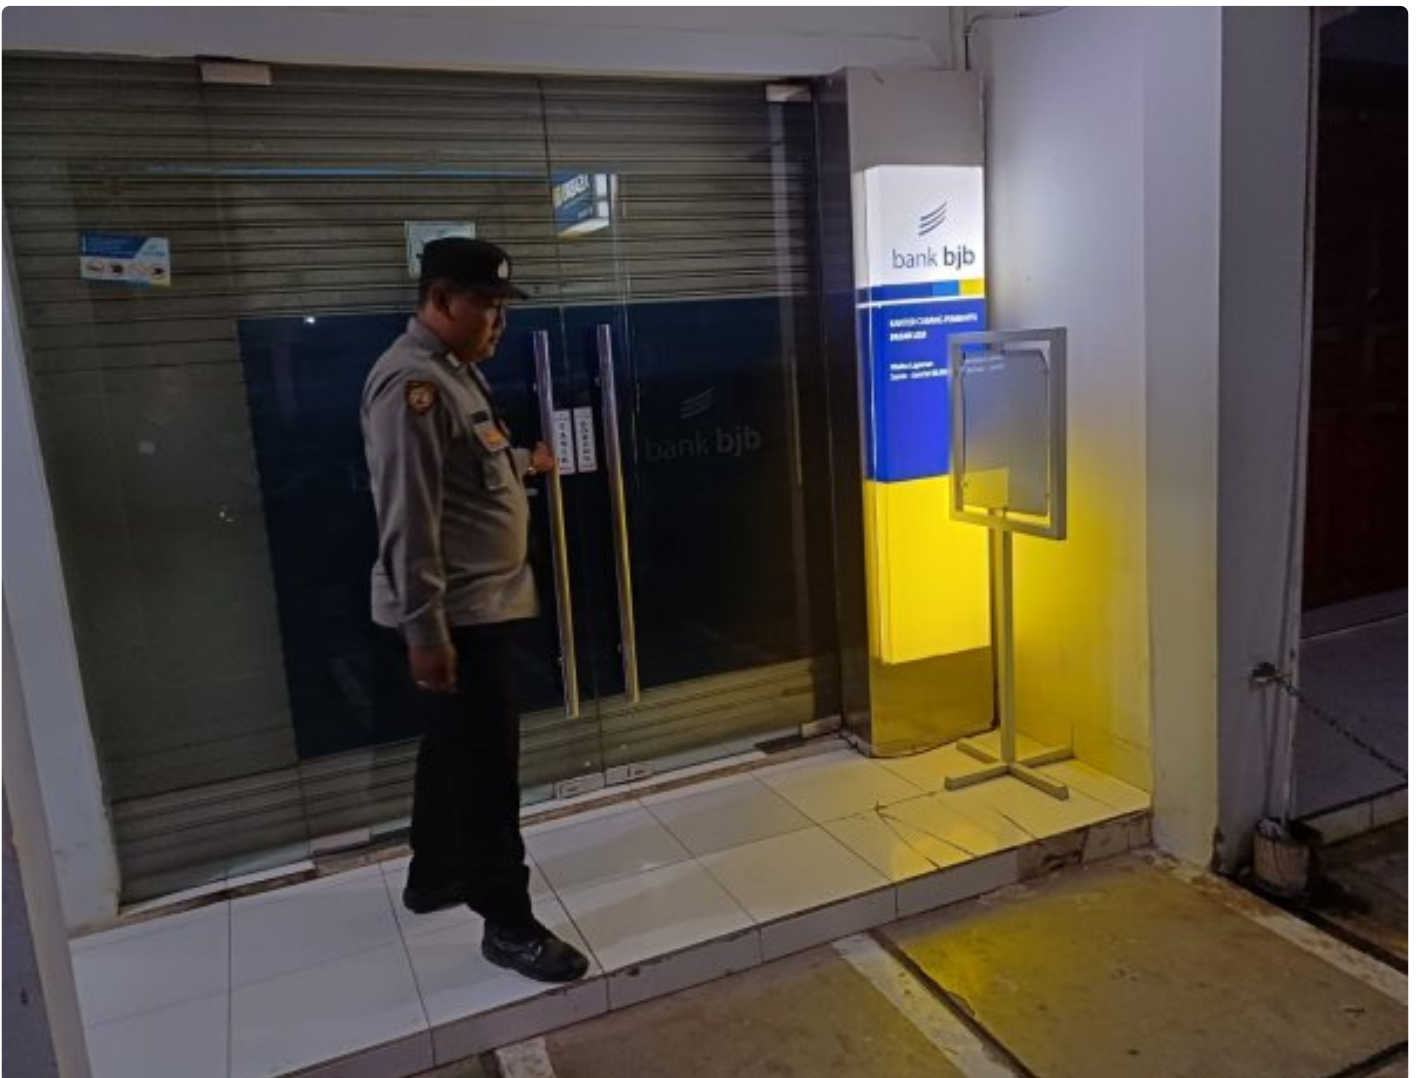

## Kantor Bank BRI Loji Dimonitor Dua Personel Polsek Tegalwaru Saat Patroli Malam Hari

KARAWANG - [KARAWANG.EKSPOS.CO.ID](http://KARAWANG.EKSPOS.CO.ID)

Jun 26, 2024 - 17:21

KARAWANG, - Tidak mau ada celah dan potensi kejahatan yang bisa menimpa perkantoran di wilayah Loji Kecamatan Tegalwaru.