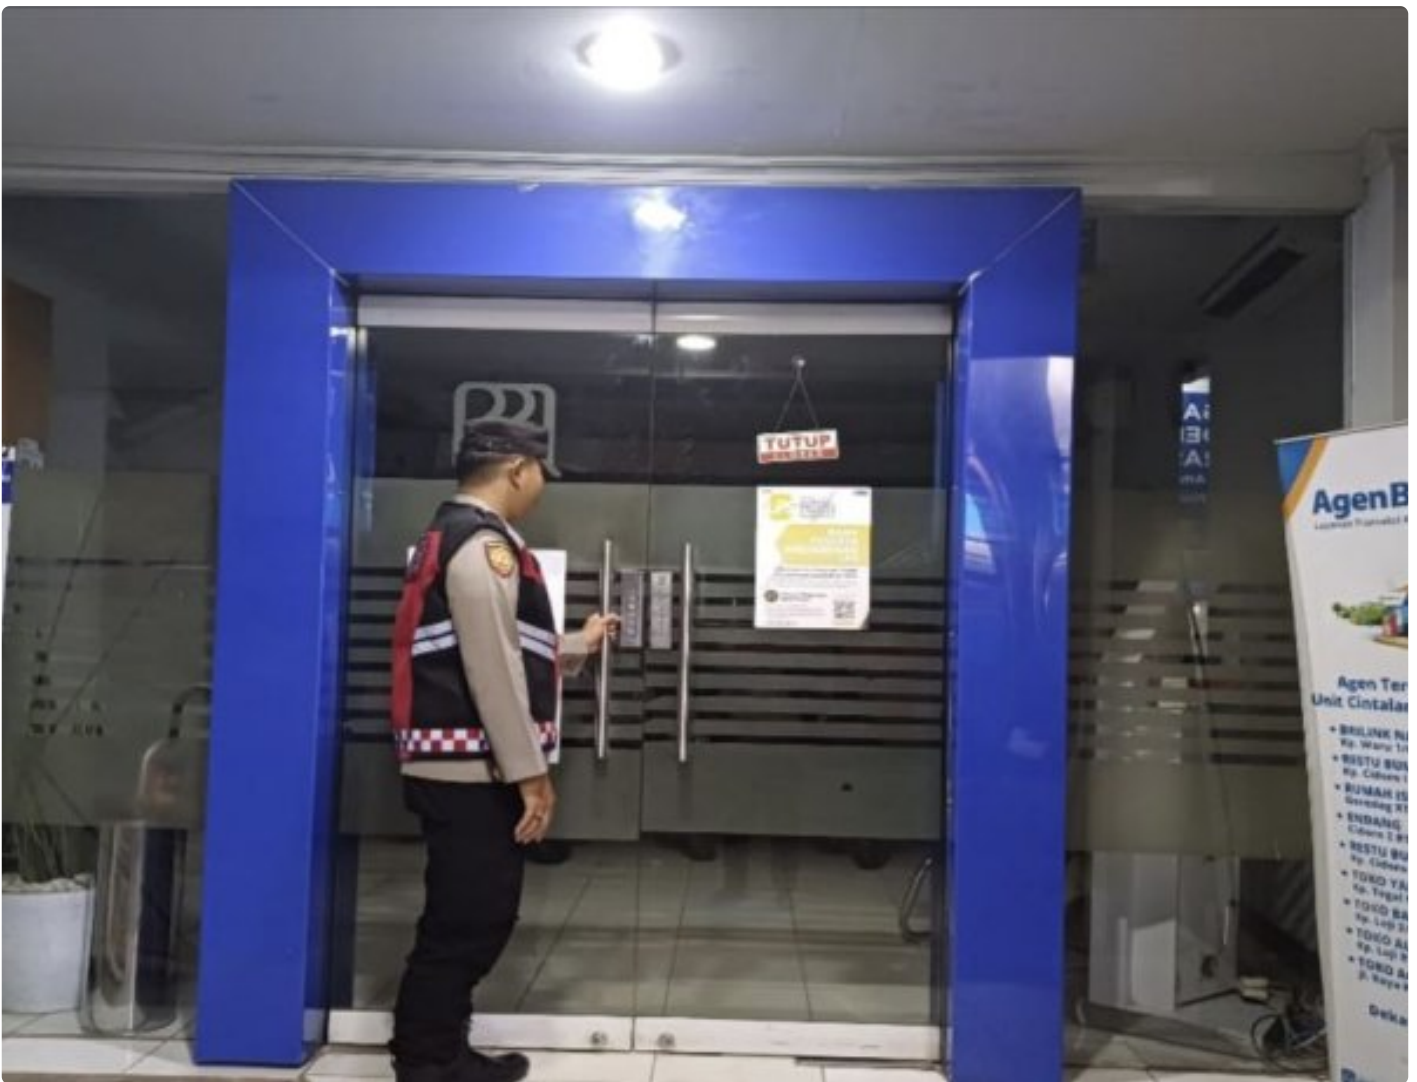

# EKSPOS

## Objek Vital Perbankan Jadi Prioritas Penting Monitoring Patroli Malam Personel Polsek Tegalwaru

KARAWANG - [KARAWANG.EKSPOS.CO.ID](http://KARAWANG.EKSPOS.CO.ID)

Sep 21, 2024 - 10:48

KARAWANG, - Kantor Bank BRI di wilayah Loji Diperiksa oleh personel Polsek Tegalwaru saat patroli malam. Jumat (20/9) malam tadi.

Dua personel Polsek Tegalwaru melaksanakan patroli malam di Route beat dan memastikan aman.

Mereka memastikan kantor Bank BRI di Loji aman dan imbau petugas jaga bank itu agar waspada potensi aksi kejahatan di objek penting itu.