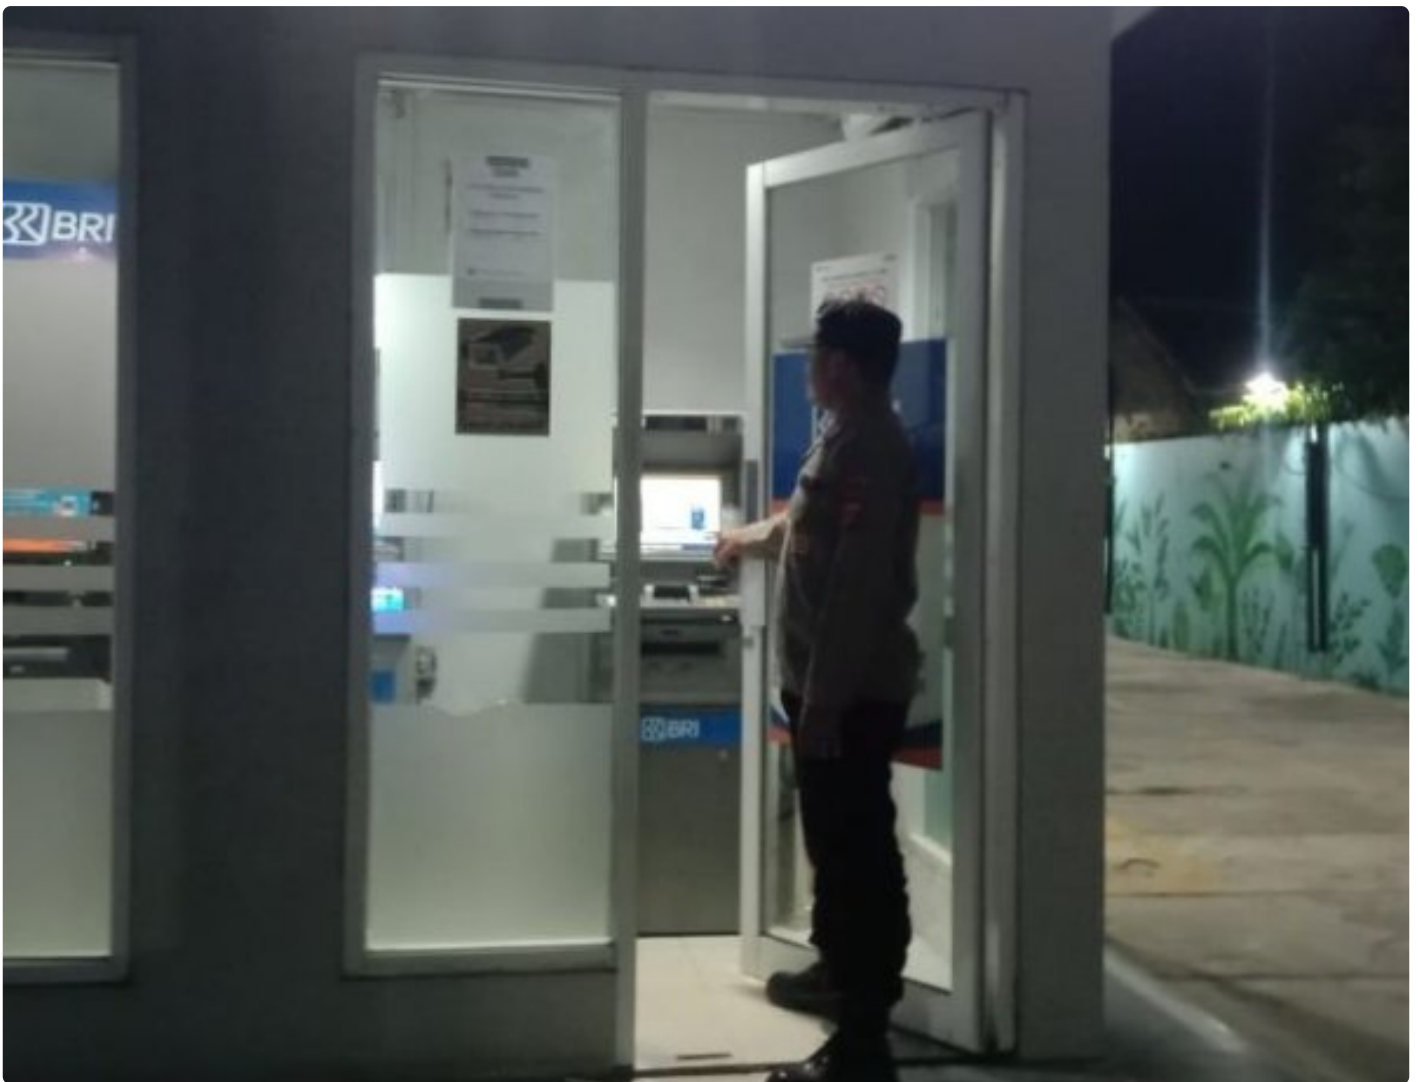

EKSPOS

**Patroli Presisi dilaksanakan Guna Persempit
Guan Kamtibmas Di lingkungan Masyarakat
wilayah hukum Polsek Tempuran.**

KARAWANG - KARAWANG.EKSPOS.CO.ID

Sep 3, 2024 - 17:35

Karawang - Pemeriksaan itu yang dilakukan oleh personel kepolisian sektor Tempuran saat melaksanakan giat patroli. (02/09)

Pengecekan Mulai dari kondisi pintu, ATM, sampai dengan sela-sela input kartu pun tidak luput dari pemeriksaan. dengan seksama, ATM yang ada di wilayah Kecamatan Tempuran di periksa.

"Benar, anggota kami melaksanakan patroli siang hari dan salah satu giat mereka adalah monitoring ATM dan perbankan yang ada di wilayah hukum" AKBP Edwar Zulkarnain S.I.K S.H,M.H melalui Kapolsek Tempuran, AKP Gulipar, SH. (03/9).